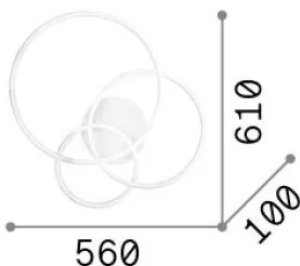

Вес нетто	1.5 kg
Класс изоляции	II
Индекс защиты	IP20
Согласие	CE
Рабочая Температура	0° ~ +40 °C
Dimmer	Non-dimmable, On-Off
Выходная мощность	220-240 V AC 50/60 Hz
Источник питания	In-built, included Replaceable (by qualified operators only), electronic

Информация об источнике

Интегрированный источник	Integrated LED module
Сменный источник	No
Власть	LED 41 W
Выбросы	Direct
Максимальное потребление	max 41 W
Функции LED	LED SMD
ССТ LED	2700 K
Продолжительность LED (t. 25°c)	50000 h
CRI	> 90
SDCM	3
Угол светового луча	115°
Световой поток луча	4400 lm
Полезный световой поток	2070 lm
Фотобиологический риск	EXEMPT