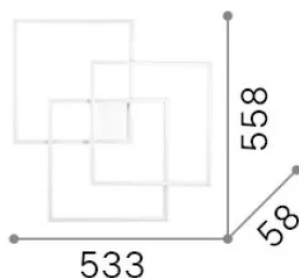

Общая информация

Интерьер - Потолочные светильники

Ean	8021696341316
Пункт	FRAME PL QUADRATO BIANCO 2700K
Установка	Потолочные светильники
Гарантия	5 years
Общий вес	2.41 kg
Объем	0.055348 m ³

Техническая информация

Информация об источнике

Интегрированный источник	Integrated LED module
Сменный источник	No
Власть	LED 33 W
Выбросы	Direct
Максимальное потребление	max 33 W
Функции LED	LED SMD
CCT LED	2700 K
Продолжительность LED (t. 25°c)	30000 h
CRI	> 90
SDCM	3
Угол светового луча	115°
Световой поток луча	4000 lm
Полезный световой поток	2320 lm
Фотобиологический риск	EXEMPT