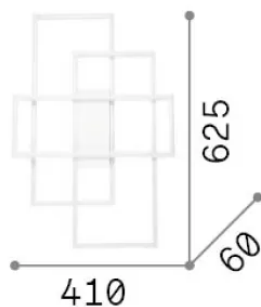

## Интерьер - Потолочные светильники

<b>Ean</b>	8021696341323
<b>Пункт</b>	FRAME PL RETTANGOLO BIANCO 2700K
<b>Установка</b>	Потолочные светильники
<b>Гарантия</b>	5 years
<b>Общий вес</b>	2.2 kg
<b>Объем</b>	0.02412 m <sup>3</sup>