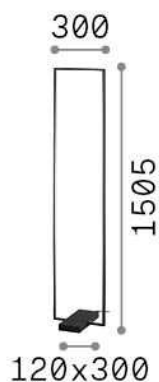

Общая информация

Интерьер - Торшеры

Indoor floor lamp with integrated LED sources, in-built switch and diffuse light emission

Еап	8021696299617
Пункт	FRAME PT NERO
Установка	Торшеры
Гарантия	5 years
Общий вес	12.72 kg
Объем	0.052488 м³

Техническая информация

Вес нетто	10.3 kg
Класс изоляции	II
Индекс защиты	IP20
Согласие	CE
Рабочая Температура	0° ~ +40 °C
Dimmer	NO, On-Off
Выходная мощность	220-240 V AC 50/60 Hz Integrated switch button
Источник питания	Separate, included Replaceable (by qualified operators only), electronic

Информация об источнике

Интегрированный источник	Integrated LED module
Сменный источник	Replaceable (by qualified operators only)
Власть	LED 30 W
Выбросы	Diffuse
Максимальное потребление	max 30,00 W
Функции LED	LED SMD
ССТ LED	3000 K
Продолжительность LED (t. 25°c)	30000 h
CRI	> 80
Световой поток луча	3000 lm
Полезный световой поток	720 lm
Фотобиологический риск	1
Лампа в комплекте	1 - E14 OLIVA 4W 3000K CRI80 SATIN