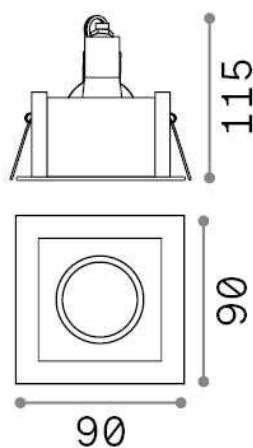

Общая информация

Технический свет - Встраиваемый светильник

Indoor ceiling recessed projector with direct light emission

Еап	8021696083223
Пункт	FUNKY FI ALLUMINIO
Установка	Встраиваемый светильник
Гарантия	5 years
Общий вес	0.35 kg
Объем	0.0006 m ³

Техническая информация

Вес нетто	0.3 kg
Класс изоляции	II
Индекс защиты	IP20
Согласие	CE
Рабочая Температура	0° ~ +40 °C
Dimmer	Determined by the light bulb
Выходная мощность	220-240 V AC
Источник питания	Not required
Утопленные характеристики	80 x 68 - h. ≥ 130 , 3-25

Информация об источнике

Интегрированный источник	Light bulb (not included)
Сменный источник	No
Власть	GU10 max 1 x 50 W
Выбросы	Direct
Максимальное потребление	-