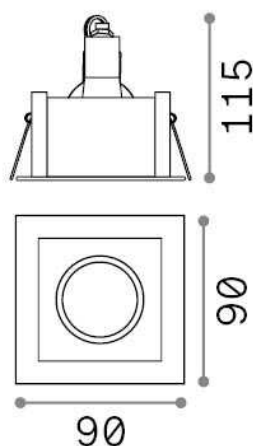

Общая информация

Технический свет - Встраиваемый светильник

Indoor ceiling recessed projector with direct light emission

Еап	8021696083230
Пункт	FUNKY FI BIANCO
Установка	Встраиваемый светильник
Гарантия	5 years
Общий вес	0.35 kg
Объем	0.0006 m ³

Техническая информация

Вес нетто	0.3 kg
Класс изоляции	II
Индекс защиты	IP20
Согласие	CE
Рабочая Температура	0° ~ +40 °C
Dimmer	Determined by the light bulb
Выходная мощность	220-240 V AC
Источник питания	Not required
Утопленные характеристики	80 x 68 - h. ≥ 130 , 3-25

Информация об источнике

Интегрированный источник	Light bulb (not included)
Сменный источник	No
Власть	GU10 max 1 x 50 W
Выбросы	Direct
Максимальное потребление	-