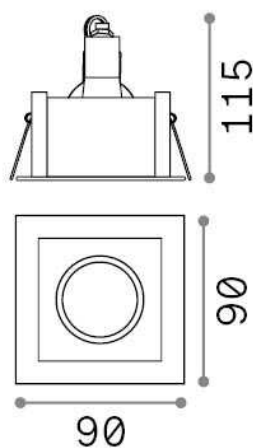

## Технический свет - Встраиваемый светильник

Indoor ceiling recessed projector with direct light emission

|                  |                         |
|------------------|-------------------------|
| <b>Еап</b>       | 8021696083247           |
| <b>Пункт</b>     | FUNKY FI BRUNITO        |
| <b>Установка</b> | Встраиваемый светильник |
| <b>Гарантия</b>  | 5 years                 |
| <b>Общий вес</b> | 0.35 kg                 |
| <b>Объем</b>     | 0.0006 m <sup>3</sup>   |

## Техническая информация

|                                  |                              |
|----------------------------------|------------------------------|
| <b>Вес нетто</b>                 | 0.3 kg                       |
| <b>Класс изоляции</b>            | II                           |
| <b>Индекс защиты</b>             | IP20                         |
| <b>Согласие</b>                  | CE                           |
| <b>Рабочая Температура</b>       | 0° ~ +40 °C                  |
| <b>Dimmer</b>                    | Determined by the light bulb |
| <b>Выходная мощность</b>         | 220-240 V AC                 |
| <b>Источник питания</b>          | Not required                 |
| <b>Утопленные характеристики</b> | 80 x 68 - h. ≥ 130 , 3-25    |