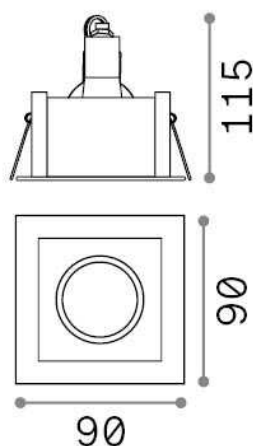

Общая информация

Технический свет - Встраиваемый светильник

Indoor ceiling recessed projector with direct light emission

Еап	8021696083193
Пункт	FUNKY FI CROMO
Установка	Встраиваемый светильник
Гарантия	5 years
Общий вес	0.35 kg
Объем	0.0006 м³

Техническая информация

Вес нетто	0.3 kg
Класс изоляции	II
Индекс защиты	IP20
Согласие	CE
Рабочая Температура	0° ~ +40 °C
Dimmer	Determined by the light bulb
Выходная мощность	220-240 V AC
Источник питания	Not required
Утопленные характеристики	80 x 68 - h. ≥ 130 , 3-25

Информация об источнике

Интегрированный источник	Light bulb (not included)
Сменный источник	No
Власть	GU10 max 1 x 50 W
Выбросы	Direct
Максимальное потребление	-