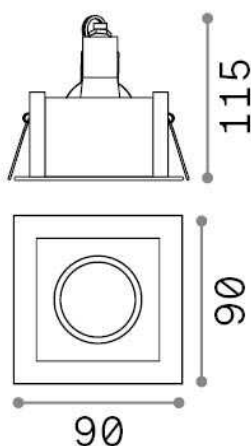

## Технический свет - Встраиваемый светильник

Indoor ceiling recessed projector with direct light emission

Еап	8021696243849
Пункт	FUNKY FI NERO
Установка	Встраиваемый светильник
Гарантия	5 years
Общий вес	0.35 kg
Объем	0.0006 m <sup>3</sup>

## Техническая информация

Вес нетто	0.3 kg
Класс изоляции	II
Индекс защиты	IP20
Согласие	CE
Рабочая Температура	0° ~ +40 °C
Dimmer	Determined by the light bulb
Выходная мощность	220-240 V AC
Источник питания	Not required
Утопленные характеристики	80 x 68 - h. ≥ 130 , 3-25