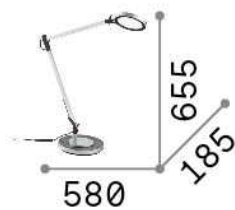

Общая информация

Интерьер - Настольные светильники

Indoor table adjustable and dimmable lamp with integrated LED sources, in-built switch and direct light emission

Еап	8021696272078
Пункт	FUTURA TL BIANCO
Установка	Настольные светильники
Гарантия	5 years
Общий вес	1.99 kg
Объем	0.006874 м³

Техническая информация

Вес нетто	1.83 kg
Класс изоляции	II
Индекс защиты	IP20
Согласие	CE
Рабочая Температура	0° ~ +40 °C
Dimmer	1, Touch dimmer
Выходная мощность	100-240 V AC 50/60 Hz Integrated switch button Touch switch
Источник питания	In-built, included Replaceable, electronic
Регулируемость	YES

Информация об источнике

Интегрированный источник	Integrated LED module
Сменный источник	No
Власть	LED 12,5 W
Выбросы	Direct
Максимальное потребление	max 12,50 W
Функции LED	LED SMD
ССТ LED	4000 K
Продолжительность LED (t. 25°c)	25000 h
CRI	> 80
Световой поток луча	1100 lm
Полезный световой поток	750 lm
Резервная мощность	< 0.50 W
Лампа в комплекте	1 - E14 OLIVA 4W 3000K CRI80 SATIN