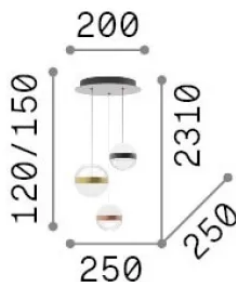

Общая информация

Интерьер - Подвесы

Еап	8021696342993
Пункт	GALAXY SP3
Установка	Подвесы
Гарантия	5 years
Общий вес	3.44 kg
Объем	0.030388 м³

Техническая информация

Вес нетто	3.4 kg
Класс изоляции	II
Индекс защиты	IP20
Согласие	CE
Рабочая Температура	0° ~ +40 °C
Dimmer	Non-dimmable, On-Off
Выходная мощность	220-240 V AC 50/60 Hz
Источник питания	In-built, included Replaceable (by qualified operators only), electronic

Информация об источнике

Интегрированный источник	Integrated LED module
Сменный источник	Replaceable (by qualified operators only)
Власть	LED 29 W
Выбросы	Diffuse
Максимальное потребление	max 29 W
Функции LED	LED SMD
ССТ LED	3000 K
Продолжительность LED (t. 25°c)	20000 h
CRI	> 80
SDCM	3
Световой поток луча	2800 lm
Полезный световой поток	1390 lm
Фотобиологический риск	1