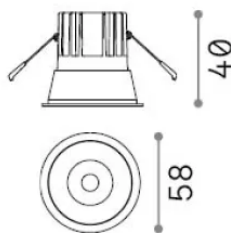

Общая информация

Технический свет - Встраиваемый светильник

Еап	8021696349060
Пункт	GAME TRIM ROUND 05W 3000K BK BK
Установка	Встраиваемый светильник
Гарантия	5 years
Общий вес	0.22 kg
Объем	0.000874 м³

Информация об источнике

Интегрированный источник	Integrated LED module
Сменный источник	Replaceable (by qualified operators only)
Власть	5,5 W
Выбросы	Direct
Максимальное потребление	max 5,5 W
Функции LED	LED COB CREE
ССТ LED	3000 K
Продолжительность LED (t. 25°c)	50000 h
CRI	> 90
SDCM	3
Угол светового луча	36°
UGR Максимум	< 19
Световой поток луча	650 lm
Полезный световой поток	460 lm
Фотобиологический риск	2