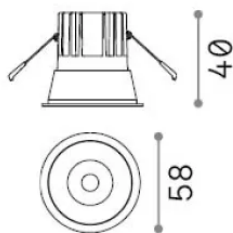

Общая информация

Технический свет - Встраиваемый светильник

| | |
|------------------|---------------------------------|
| Еап | 8021696349077 |
| Пункт | GAME TRIM ROUND 05W 3000K BK GD |
| Установка | Встраиваемый светильник |
| Гарантия | 5 years |
| Общий вес | 0.22 kg |
| Объем | 0.000874 м³ |

Техническая информация

| | |
|----------------------------|--|
| Вес нетто | 0.2 kg |
| Класс изоляции | II |
| Индекс защиты | IP20 |
| Согласие | CE |
| Рабочая Температура | 0° ~ +40 °C |
| Dimmer | Non-dimmable, On-Off |
| Выходная мощность | 220-240 V AC 50/60 Hz |
| Источник питания | Separate, included Replaceable (by qualified operators only), electronic |

Информация об источнике

| | |
|--|---|
| Интегрированный источник | Integrated LED module |
| Сменный источник | Replaceable (by qualified operators only) |
| Власть | 5,5 W |
| Выбросы | Direct |
| Максимальное потребление | max 5,5 W |
| Функции LED | LED COB CREE |
| ССТ LED | 3000 K |
| Продолжительность LED (t. 25°c) | 50000 h |
| CRI | > 90 |
| SDCM | 3 |
| Угол светового луча | 36° |
| UGR Максимум | < 19 |
| Световой поток луча | 650 lm |
| Полезный световой поток | 470 lm |
| Фотобиологический риск | 2 |