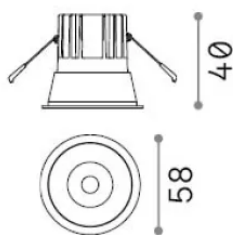

Общая информация

Технический свет - Встраиваемый светильник

Еап	8021696349084
Пункт	GAME TRIM ROUND 05W 3000K WH GD
Установка	Встраиваемый светильник
Гарантия	5 years
Общий вес	0.22 kg
Объем	0.000874 м³

Информация об источнике

Интегрированный источник	Integrated LED module
Сменный источник	Replaceable (by qualified operators only)
Власть	5,5 W
Выбросы	Direct
Максимальное потребление	max 5,5 W
Функции LED	LED COB CREE
ССТ LED	3000 K
Продолжительность LED (t. 25°c)	50000 h
CRI	> 90
SDCM	3
Угол светового луча	36°
UGR Максимум	< 19
Световой поток луча	650 lm
Полезный световой поток	470 lm
Фотобиологический риск	2