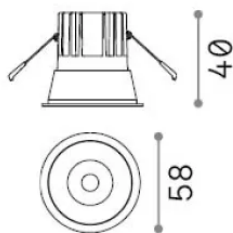

Общая информация

Технический свет - Встраиваемый светильник

| | |
|------------------|---------------------------------|
| Еап | 8021696337142 |
| Пункт | GAME TRIM ROUND 05W 3000K WH WH |
| Установка | Встраиваемый светильник |
| Гарантия | 5 years |
| Общий вес | 0.22 kg |
| Объем | 0.000874 м³ |

Техническая информация

| | |
|----------------------------|--|
| Вес нетто | 0.2 kg |
| Класс изоляции | II |
| Индекс защиты | IP20 |
| Согласие | CE |
| Рабочая Температура | 0° ~ +40 °C |
| Dimmer | Non-dimmable, On-Off |
| Выходная мощность | 220-240 V AC 50/60 Hz |
| Источник питания | Separate, included Replaceable (by qualified operators only), electronic |

Информация об источнике

| | |
|--|---|
| Интегрированный источник | Integrated LED module |
| Сменный источник | Replaceable (by qualified operators only) |
| Власть | 5,5 W |
| Выбросы | Direct |
| Максимальное потребление | max 5,5 W |
| Функции LED | LED COB CREE |
| ССТ LED | 3000 K |
| Продолжительность LED (t. 25°c) | 50000 h |
| CRI | > 90 |
| SDCM | 3 |
| Угол светового луча | 36° |
| UGR Максимум | < 19 |
| Световой поток луча | 650 lm |
| Полезный световой поток | 480 lm |
| Фотобиологический риск | 2 |