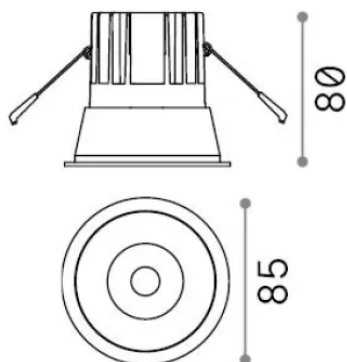

Техническая информация

Вес нетто	0.3 kg
Класс изоляции	II
Индекс защиты	IP20
Согласие	CE
Рабочая Температура	0° ~ +40 °C [DO NOT COVER]
Dimmer	Non-dimmable, On-Off
Выходная мощность	220-240 V AC 50/60 Hz
Источник питания	Separate, included Replaceable (by qualified operators only), electronic
Сопротивление нагрузки	IK06
Индекс защиты передней части	IP40
Принадлежности включены	Dimmable driver

Информация об источнике

Интегрированный источник	Integrated LED module
Сменный источник	Replaceable (by qualified operators only)
Власть	11 W
Выбросы	Direct
Максимальное потребление	max 11 W
Функции LED	LED COB CREE
CCT LED	2700 K
Продолжительность LED (t. 25°c)	50000 h
CRI	> 90
SDCM	3
Угол светового луча	36°
UGR Максимум	< 19
Световой поток луча	900 lm
Полезный световой поток	660 lm
Фотобиологический риск	1