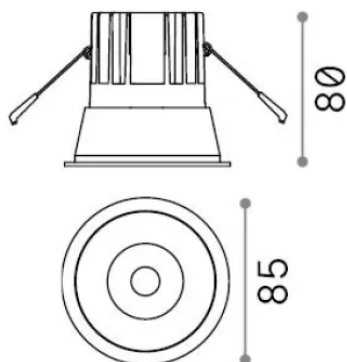

Техническая информация

Вес нетто	0.3 kg
Класс изоляции	II
Индекс защиты	IP20
Согласие	CE
Рабочая Температура	0° ~ +40 °C [DO NOT COVER]
Dimmer	Non-dimmable, On-Off
Выходная мощность	220-240 V AC 50/60 Hz
Источник питания	Separate, included Replaceable (by qualified operators only), electronic
Сопротивление нагрузки	IK06
Индекс защиты передней части	IP40
Принадлежности включены	Dimmable driver

Информация об источнике

Интегрированный источник	Integrated LED module
Сменный источник	Replaceable (by qualified operators only)
Власть	11 W
Выбросы	Direct
Максимальное потребление	max 11 W
Функции LED	LED COB CREE
CCT LED	4000 K
Продолжительность LED (t. 25°c)	50000 h
CRI	> 90
SDCM	3
Угол светового луча	36°
UGR Максимум	< 19
Световой поток луча	1100 lm
Полезный световой поток	820 lm
Фотобиологический риск	2