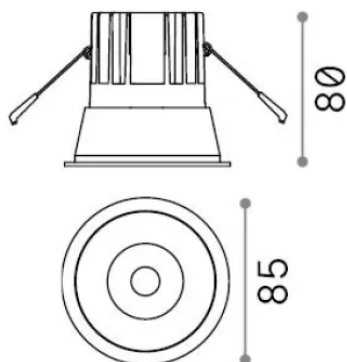

Техническая информация

Вес нетто	0.3 kg
Класс изоляции	II
Индекс защиты	IP20
Согласие	CE
Рабочая Температура	0° ~ +40 °C [DO NOT COVER]
Dimmer	Non-dimmable, On-Off
Выходная мощность	220-240 V AC 50/60 Hz
Источник питания	Separate, included Replaceable (by qualified operators only), electronic
Сопротивление нагрузки	IK06
Индекс защиты передней части	IP40
Принадлежности включены	Dimmable driver

Информация об источнике

Интегрированный источник	Integrated LED module
Сменный источник	Replaceable (by qualified operators only)
Власть	11 W
Выбросы	Direct
Максимальное потребление	max 11 W
Функции LED	LED COB CREE
ССТ LED	4000 K
Продолжительность LED (t. 25°c)	50000 h
CRI	> 90
SDCM	3
Угол светового луча	36°
UGR Максимум	< 19
Световой поток луча	1100 lm
Полезный световой поток	820 lm
Фотобиологический риск	2