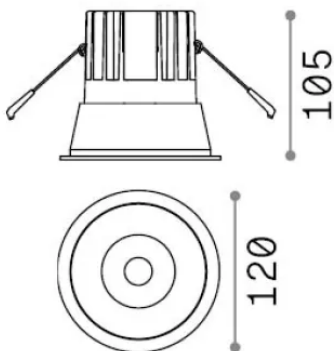

Общая информация

Технический свет - Встраиваемый светильник

Еап	8021696341378
Пункт	GAME TRIM ROUND 20W 2700K BK BK
Установка	Встраиваемый светильник
Гарантия	5 years
Общий вес	0.73 kg
Объем	0.002451 м³

Техническая информация

Вес нетто	0.65 kg
Класс изоляции	II
Индекс защиты	IP20
Согласие	CE
Рабочая Температура	0° ~ +40 °C [DO NOT COVER]
Dimmer	Non-dimmable, On-Off
Выходная мощность	220-240 V AC 50/60 Hz
Источник питания	Separate, included Replaceable (by qualified operators only), electronic
Сопротивление нагрузки	IK06
Индекс защиты передней части	IP40
Принадлежности включены	Dimmable driver

Информация об источнике

Интегрированный источник	Integrated LED module
Сменный источник	Replaceable (by qualified operators only)
Власть	20 W
Выбросы	Direct
Максимальное потребление	max 20 W
Функции LED	LED COB CREE
ССТ LED	2700 K
Продолжительность LED (t. 25°c)	50000 h
CRI	> 90
SDCM	3
Угол светового луча	27°
UGR Максимум	< 19
Световой поток луча	1900 lm
Полезный световой поток	1340 lm
Фотобиологический риск	1