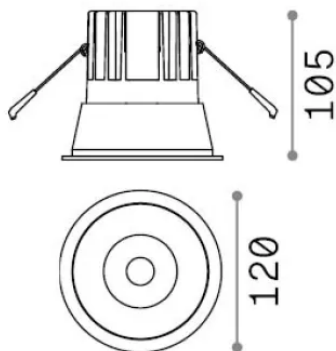

Техническая информация

Вес нетто	0.65 kg
Класс изоляции	II
Индекс защиты	IP20
Согласие	CE
Рабочая Температура	0° ~ +40 °C [DO NOT COVER]
Dimmer	Non-dimmable, On-Off
Выходная мощность	220-240 V AC 50/60 Hz
Источник питания	Separate, included Replaceable (by qualified operators only), electronic
Сопротивление нагрузки	IK06
Индекс защиты передней части	IP40
Принадлежности включены	Dimmable driver

Информация об источнике

Интегрированный источник	Integrated LED module
Сменный источник	Replaceable (by qualified operators only)
Власть	20 W
Выбросы	Direct
Максимальное потребление	max 20 W
Функции LED	LED COB CREE
CCT LED	2700 K
Продолжительность LED (t. 25°c)	50000 h
CRI	> 90
SDCM	3
Угол светового луча	27°
UGR Максимум	< 19
Световой поток луча	1900 lm
Полезный световой поток	1420 lm
Фотобиологический риск	1