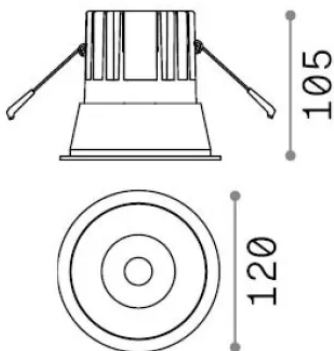

Техническая информация

Вес нетто	0.65 kg
Класс изоляции	II
Индекс защиты	IP20
Согласие	CE
Рабочая Температура	0° ~ +40 °C [DO NOT COVER]
Dimmer	Non-dimmable, On-Off
Выходная мощность	220-240 V AC 50/60 Hz
Источник питания	Separate, included Replaceable (by qualified operators only), electronic
Сопротивление нагрузки	IK06
Индекс защиты передней части	IP40
Принадлежности включены	Dimmable driver

Информация об источнике

Интегрированный источник	Integrated LED module
Сменный источник	Replaceable (by qualified operators only)
Власть	20 W
Выбросы	Direct
Максимальное потребление	max 20 W
Функции LED	LED COB CREE
ССТ LED	2700 K
Продолжительность LED (t. 25°c)	50000 h
CRI	> 90
SDCM	3
Угол светового луча	27°
UGR Максимум	< 19
Световой поток луча	1900 lm
Полезный световой поток	1420 lm
Фотобиологический риск	1