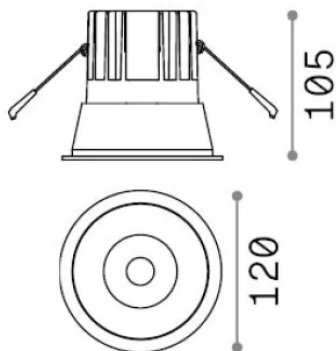

Общая информация

Технический свет - Встраиваемый светильник

Еап	8021696341408
Пункт	GAME TRIM ROUND 20W 2700K WH WH
Установка	Встраиваемый светильник
Гарантия	5 years
Общий вес	0.73 kg
Объем	0.002451 м³

Техническая информация

Вес нетто	0.65 kg
Класс изоляции	II
Индекс защиты	IP20
Согласие	CE
Рабочая Температура	0° ~ +40 °C [DO NOT COVER]
Dimmer	Non-dimmable, On-Off
Выходная мощность	220-240 V AC 50/60 Hz
Источник питания	Separate, included Replaceable (by qualified operators only), electronic
Сопротивление нагрузки	IK06
Индекс защиты передней части	IP40
Принадлежности включены	Dimmable driver

Информация об источнике

Интегрированный источник	Integrated LED module
Сменный источник	Replaceable (by qualified operators only)
Власть	20 W
Выбросы	Direct
Максимальное потребление	max 20 W
Функции LED	LED COB CREE
ССТ LED	2700 K
Продолжительность LED (t. 25°c)	50000 h
CRI	> 90
SDCM	3
Угол светового луча	27°
UGR Максимум	< 19
Световой поток луча	1900 lm
Полезный световой поток	1510 lm
Фотобиологический риск	1