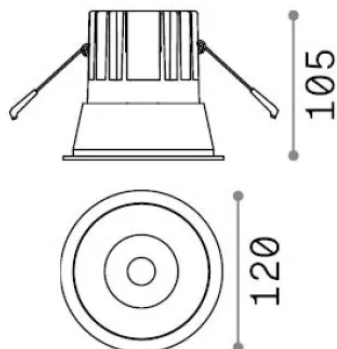

Общая информация

Технический свет - Встраиваемый светильник

Еап	8021696341415
Пункт	GAME TRIM ROUND 20W 3000K BK GD
Установка	Встраиваемый светильник
Гарантия	5 years
Общий вес	0.73 kg
Объем	0.002451 м³

Техническая информация

Вес нетто	0.65 kg
Класс изоляции	II
Индекс защиты	IP20
Согласие	CE
Рабочая Температура	0° ~ +40 °C [DO NOT COVER]
Dimmer	Non-dimmable, On-Off
Выходная мощность	220-240 V AC 50/60 Hz
Источник питания	Separate, included Replaceable (by qualified operators only), electronic
Сопротивление нагрузки	IK06
Индекс защиты передней части	IP40
Принадлежности включены	Dimmable driver

Информация об источнике

Интегрированный источник	Integrated LED module
Сменный источник	Replaceable (by qualified operators only)
Власть	20 W
Выбросы	Direct
Максимальное потребление	max 20 W
Функции LED	LED COB CREE
ССТ LED	3000 K
Продолжительность LED (t. 25°c)	50000 h
CRI	> 90
SDCM	3
Угол светового луча	27°
UGR Максимум	< 19
Световой поток луча	2250 lm
Полезный световой поток	1680 lm
Фотобиологический риск	1