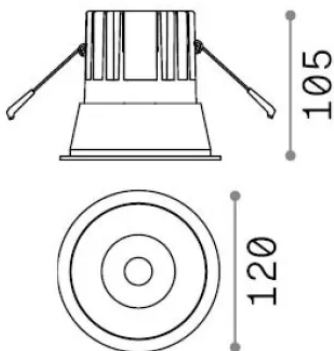

Техническая информация

Вес нетто	0.65 kg
Класс изоляции	II
Индекс защиты	IP20
Согласие	CE
Рабочая Температура	0° ~ +40 °C [DO NOT COVER]
Dimmer	Non-dimmable, On-Off
Выходная мощность	220-240 V AC 50/60 Hz
Источник питания	Separate, included Replaceable (by qualified operators only), electronic
Сопротивление нагрузки	IK06
Индекс защиты передней части	IP40
Принадлежности включены	Dimmable driver

Информация об источнике

Интегрированный источник	Integrated LED module
Сменный источник	Replaceable (by qualified operators only)
Власть	20 W
Выбросы	Direct
Максимальное потребление	max 20 W
Функции LED	LED COB CREE
ССТ LED	3000 K
Продолжительность LED (t. 25°c)	50000 h
CRI	> 90
SDCM	3
Угол светового луча	27°
UGR Максимум	< 19
Световой поток луча	2250 lm
Полезный световой поток	1680 lm
Фотобиологический риск	1