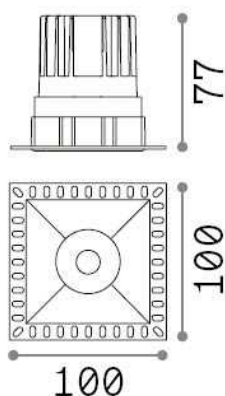

Техническая информация

Вес нетто	0.3 kg
Класс изоляции	II
Индекс защиты	IP20
Согласие	CE
Рабочая Температура	0° ~ +40 °C
Dimmer	NO, On-Off
Выходная мощность	220-240 V AC 50/60 Hz
Источник питания	Separate, included Replaceable (by qualified operators only), electronic
Утопленные характеристики	75 x 75 - h. ≥ 110 , 12-40
Индекс защиты передней части	IP40
Принадлежности включены	Dimmable driver

Информация об источнике

Интегрированный источник	Integrated LED module
Сменный источник	Replaceable (by qualified operators only)
Власть	11 W
Выбросы	Direct
Максимальное потребление	max 11,00 W
Функции LED	LED COB CREE
ССТ LED	3000 K
Продолжительность LED (t. 25°c)	50000 h
CRI	> 80
Угол светового луча	36°
UGR Максимум	< 19
Световой поток луча	1100 lm
Полезный световой поток	1010 lm
Фотобиологический риск	1