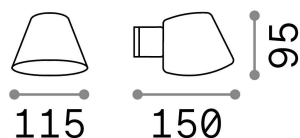

Общая информация

Экстерьер - Настенные светильники

Indoor wall mounted lamp with direct light emission

Еап	8021696091518
Пункт	GAS AP1 BIANCO
Установка	Настенные светильники
Гарантия	5 years
Общий вес	0.4 kg
Объем	0.00198 m ³

Техническая информация

Вес нетто	0.32 kg
Класс изоляции	I
Индекс защиты	IP43
Согласие	CE
Рабочая Температура	0° ~ +40 °C
Dimmer	Determined by the light bulb
Выходная мощность	220-240 V AC
Источник питания	Not required

Информация об источнике

Интегрированный источник	Light bulb (not included)
Сменный источник	No
Власть	GU10 max 1 x 28 W
Выбросы	Direct
Максимальное потребление	-