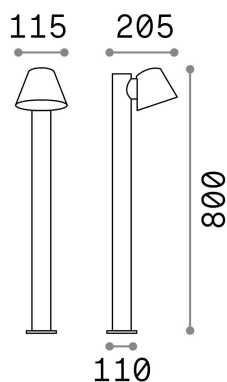

Общая информация

Экстерьер - Торшеры

Indoor ground mounted bollard with direct light emission

Еап	8021696213101
Пункт	GAS PT1 COFFEE
Установка	Торшеры
Гарантия	5 years
Общий вес	2.11 kg
Объем	0.021648 м³

Техническая информация

Вес нетто	1.79 kg
Класс изоляции	I
Индекс защиты	IP43
Согласие	CE
Рабочая Температура	0° ~ +40 °C
Dimmer	Determined by the light bulb
Выходная мощность	220-240 V AC
Источник питания	Not required

Информация об источнике

Интегрированный источник	Light bulb (not included)
Сменный источник	No
Власть	GU10 max 1 x 35 W
Выбросы	Direct
Максимальное потребление	-