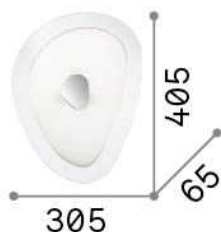

Общая информация

Интерьер - Потолочные светильники

Indoor ceiling or wall mounted lamp with multiple sources and diffuse light emission

Еап	8021696018508
Пункт	GEKO PL3
Установка	Потолочные светильники
Гарантия	5 years
Общий вес	2.7 kg
Объем	0.020332 м³

Техническая информация

Вес нетто	2 kg
Класс изоляции	I
Индекс защиты	IP20
Согласие	CE
Рабочая Температура	0° ~ +40 °C
Dimmer	Determined by the light bulb
Выходная мощность	220-240 V AC
Источник питания	Not required

Информация об источнике

Интегрированный источник	Light bulb (not included)
Сменный источник	No
Власть	E27 max 3 x 60 W
Выбросы	Diffuse
Максимальное потребление	-