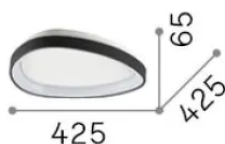

Общая информация

Интерьер - Потолочные светильники

Еап	8021696341446
Пункт	GEMINI PL D042 ON-OFF NERO 2700K
Установка	Потолочные светильники
Гарантия	5 years
Общий вес	2.91 kg
Объем	0.027075 м³

Техническая информация

Информация об источнике

Интегрированный источник	Integrated LED module
Сменный источник	Replaceable (by qualified operators only)
Власть	24 W
Выбросы	Direct
Максимальное потребление	max 24 W
Функции LED	LED SMD
ССТ LED	2700 K
Продолжительность LED (t. 25°c)	50000 h
CRI	> 90
SDCM	3
Угол светового луча	130°
Световой поток луча	2450 lm
Полезный световой поток	1170 lm
Фотобиологический риск	2