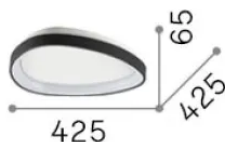

Общая информация

Интерьер - Потолочные светильники

Еап	8021696341453
Пункт	GEMINI PL D042 ON-OFF OTTONE 2700K
Установка	Потолочные светильники
Гарантия	5 years
Общий вес	2.91 kg
Объем	0.027075 м³

Техническая информация

Информация об источнике

Интегрированный источник	Integrated LED module
Сменный источник	Replaceable (by qualified operators only)
Власть	24 W
Выбросы	Direct
Максимальное потребление	max 24 W
Функции LED	LED SMD
ССТ LED	2700 K
Продолжительность LED (t. 25°c)	50000 h
CRI	> 90
SDCM	3
Угол светового луча	130°
Световой поток луча	2450 lm
Полезный световой поток	1560 lm
Фотобиологический риск	2