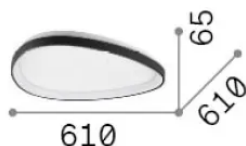

Общая информация

Интерьер - Потолочные светильники

Еап	8021696341460
Пункт	GEMINI PL D061 ON-OFF BIANCO 2700K
Установка	Потолочные светильники
Гарантия	5 years
Общий вес	4.71 kg
Объем	0.0507 m ³

Техническая информация

Информация об источнике

Интегрированный источник	Integrated LED module
Сменный источник	Replaceable (by qualified operators only)
Власть	30 W
Выбросы	Direct
Максимальное потребление	max 30 W
Функции LED	LED SMD
ССТ LED	2700 K
Продолжительность LED (t. 25°c)	50000 h
CRI	> 90
SDCM	3
Угол светового луча	130°
Световой поток луча	3000 lm
Полезный световой поток	2230 lm
Фотобиологический риск	2