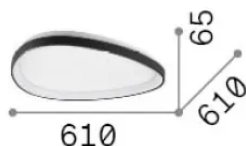

Общая информация

Интерьер - Потолочные светильники

Еап	8021696341477
Пункт	GEMINI PL D061 ON-OFF NERO 2700K
Установка	Потолочные светильники
Гарантия	5 years
Общий вес	4.71 kg
Объем	0.0507 m ³

Техническая информация

Информация об источнике

Интегрированный источник	Integrated LED module
Сменный источник	Replaceable (by qualified operators only)
Власть	30 W
Выбросы	Direct
Максимальное потребление	max 30 W
Функции LED	LED SMD
ССТ LED	2700 K
Продолжительность LED (t. 25°c)	50000 h
CRI	> 90
SDCM	3
Угол светового луча	130°
Световой поток луча	3000 lm
Полезный световой поток	1450 lm
Фотобиологический риск	2