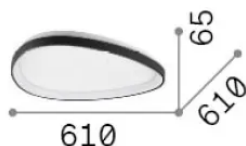

Общая информация

Интерьер - Потолочные светильники

Еап	8021696341484
Пункт	GEMINI PL D061 ON-OFF OTTONE 2700K
Установка	Потолочные светильники
Гарантия	5 years
Общий вес	4.71 kg
Объем	0.0507 m ³

Техническая информация

Информация об источнике

Интегрированный источник	Integrated LED module
Сменный источник	Replaceable (by qualified operators only)
Власть	30 W
Выбросы	Direct
Максимальное потребление	max 30 W
Функции LED	LED SMD
ССТ LED	2700 K
Продолжительность LED (t. 25°c)	50000 h
CRI	> 90
SDCM	3
Угол светового луча	130°
Световой поток луча	3000 lm
Полезный световой поток	1980 lm
Фотобиологический риск	2