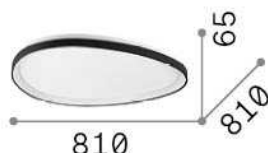

Общая информация

Интерьер - Потолочные светильники

Indoor ceiling or wall mounted dimmable lamp with integrated LED sources and direct light emission

Еап	8021696328980
Пункт	GEMINI PL D081 DALI/PUSH NERO
Установка	Потолочные светильники
Гарантия	5 years
Общий вес	7.7 kg
Объем	0.088752 м³

Информация об источнике

Интегрированный источник	Integrated LED module
Сменный источник	Replaceable (by qualified operators only)
Власть	42 W
Выбросы	Direct
Максимальное потребление	max 42,00 W
Функции LED	LED SMD
ССТ LED	3000 K
Продолжительность LED (t. 25°c)	30000 h
CRI	> 80
Угол светового луча	-
Световой поток луча	5400 lm
Полезный световой поток	2350 lm
Фотобиологический риск	2
Резервная мощность	< 0.50 W