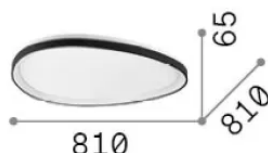

Общая информация

Интерьер - Потолочные светильники

Еап	8021696341491
Пункт	GEMINI PL D081 ON-OFF BIANCO 2700K
Установка	Потолочные светильники
Гарантия	5 years
Общий вес	7.55 kg
Объем	0.088752 м³

Техническая информация

Информация об источнике

Интегрированный источник	Integrated LED module
Сменный источник	Replaceable (by qualified operators only)
Власть	42 W
Выбросы	Direct
Максимальное потребление	max 42 W
Функции LED	LED SMD
ССТ LED	2700 K
Продолжительность LED (t. 25°c)	50000 h
CRI	> 90
SDCM	3
Угол светового луча	130°
Световой поток луча	4100 lm
Полезный световой поток	2790 lm
Фотобиологический риск	2