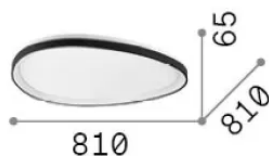

Общая информация

Интерьер - Потолочные светильники

Еап	8021696341507
Пункт	GEMINI PL D081 ON-OFF NERO 2700K
Установка	Потолочные светильники
Гарантия	5 years
Общий вес	7.55 kg
Объем	0.088752 м³

Техническая информация

Информация об источнике

Интегрированный источник	Integrated LED module
Сменный источник	Replaceable (by qualified operators only)
Власть	42 W
Выбросы	Direct
Максимальное потребление	max 42 W
Функции LED	LED SMD
ССТ LED	2700 K
Продолжительность LED (t. 25°c)	50000 h
CRI	> 90
SDCM	3
Угол светового луча	130°
Световой поток луча	4100 lm
Полезный световой поток	2000 lm
Фотобиологический риск	2