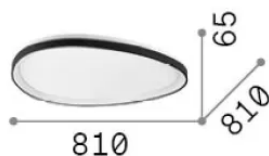

Общая информация

Интерьер - Потолочные светильники

Еап	8021696341514
Пункт	GEMINI PL D081 ON-OFF OTTONE 2700K
Установка	Потолочные светильники
Гарантия	5 years
Общий вес	7.55 kg
Объем	0.088752 м³

Техническая информация

Информация об источнике

Интегрированный источник	Integrated LED module
Сменный источник	Replaceable (by qualified operators only)
Власть	42 W
Выбросы	Direct
Максимальное потребление	max 42 W
Функции LED	LED SMD
ССТ LED	2700 K
Продолжительность LED (t. 25°c)	50000 h
CRI	> 90
SDCM	3
Угол светового луча	130°
Световой поток луча	4100 lm
Полезный световой поток	2750 lm
Фотобиологический риск	2