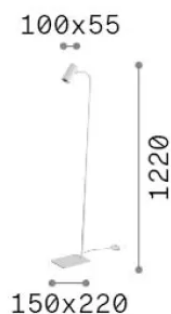

Общая информация

Интерьер - Торшеры

Еап	8021696326658
Пункт	GINGER PT1 NERO
Установка	Торшеры
Гарантия	5 years
Общий вес	3.76 kg
Объем	0.024553 m ³

Техническая информация

Вес нетто	2.65 kg
Класс изоляции	II
Индекс защиты	IP20
Согласие	CE
Рабочая Температура	0° ~ +40 °C
Dimmer	Non-dimmable
Выходная мощность	220-240 V AC
Источник питания	Not required

Информация об источнике

Интегрированный источник	Light bulb (included)
Сменный источник	Replaceable
Власть	GU10 max 1 x 28 W
Выбросы	Direct
Максимальное потребление	-
Лампа в комплекте	123943 GU10 07W 540Lm 3000K CRI90
Рекомендовать лампочку	123943 GU10 07W 540Lm 3000K CRI90