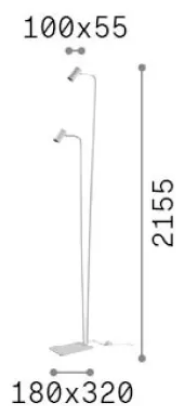

Общая информация

Интерьер - Торшеры

Еап	8021696326672
Пункт	GINGER PT2 NERO
Установка	Торшеры
Гарантия	5 years
Общий вес	6.84 kg
Объем	0.02599 m ³

Техническая информация

Вес нетто	5.6 kg
Класс изоляции	II
Индекс защиты	IP20
Согласие	CE
Рабочая Температура	0° ~ +40 °C
Dimmer	Non-dimmable
Выходная мощность	220-240 V AC
Источник питания	Not required

Информация об источнике

Интегрированный источник	Light bulb (included)
Сменный источник	Replaceable
Власть	GU10 max 2 x 28 W
Выбросы	Direct
Максимальное потребление	-
Лампа в комплекте	123943 GU10 07W 540Lm 3000K CRI90
Рекомендовать лампочку	123943 GU10 07W 540Lm 3000K CRI90