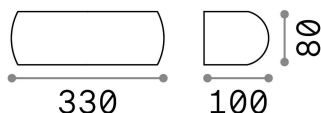

Общая информация

Экстерьер - Настенные светильники

Outdoor wall mounted lamp with direct/indirect light emission

Еап	8021696092195
Пункт	GIOVE AP1 BIANCO
Установка	Настенные светильники
Гарантия	5 years
Общий вес	1.1 kg
Объем	0.00408 m ³

Техническая информация

Вес нетто	0.9 kg
Класс изоляции	I
Индекс защиты	IP54
Согласие	CE
Рабочая Температура	-15° ~ +45 °C
Dimmer	Determined by the light bulb
Выходная мощность	220-240 V AC
Источник питания	Not required