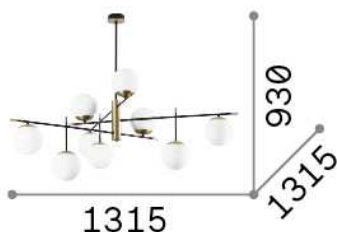

Общая информация

Интерьер - Потолочные светильники

Indoor ceiling mounted lamp with multiple sources and diffuse light emission

Еап	8021696289489
Пункт	GOURMET PL9
Установка	Потолочные светильники
Гарантия	5 years
Общий вес	8.16 kg
Объем	0.176548 м³

Техническая информация

Вес нетто	5.4 kg
Класс изоляции	II
Индекс защиты	IP20
Согласие	CE
Рабочая Температура	0° ~ +40 °C
Dimmer	Determined by the light bulb
Выходная мощность	220-240 V AC
Источник питания	Not required

Информация об источнике

Интегрированный источник	Light bulb (not included)
Сменный источник	No
Власть	E14 max 9 x 28 W
Выбросы	Diffuse
Максимальное потребление	-