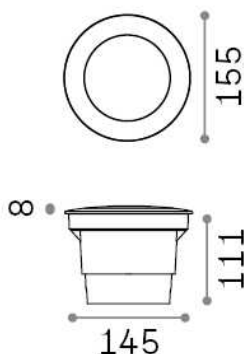

Общая информация

Экстерьер - Встраиваемый светильник

Outdoor ground recessed drive-over projector with integrated LED sources, enhanced protection and direct light emission indirect light emission

Еап	8021696120324
Пункт	GRAVITY PT ROUND BIG
Установка	Встраиваемый светильник
Гарантия	5 years
Общий вес	0.77 kg
Объем	0.00431 м³

Техническая информация

Вес нетто	0.67 kg
Класс изоляции	II
Индекс защиты	IP67
Согласие	CE
Рабочая Температура	-15° ~ +45 °C
Dimmer	Determined by the light bulb
Выходная мощность	220-240 V AC
Источник питания	Not required
Сопротивление нагрузки	IK10