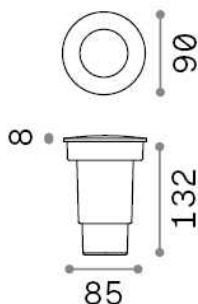

## Экстерьер - Встраиваемый светильник

Outdoor ground recessed drive-over projector with integrated LED sources, enhanced protection and direct light emission indirect light emission

<b>Еап</b>	8021696120249
<b>Пункт</b>	GRAVITY PT ROUND SMALL
<b>Установка</b>	Встраиваемый светильник
<b>Гарантия</b>	5 years
<b>Общий вес</b>	0.32 kg
<b>Объем</b>	0.001945 м³

## Техническая информация

<b>Вес нетто</b>	0.27 kg
<b>Класс изоляции</b>	II
<b>Индекс защиты</b>	IP67
<b>Согласие</b>	CE
<b>Рабочая Температура</b>	-15° ~ +45 °C
<b>Dimmer</b>	Determined by the light bulb
<b>Выходная мощность</b>	220-240 V AC
<b>Источник питания</b>	Not required
<b>Сопротивление нагрузки</b>	IK10