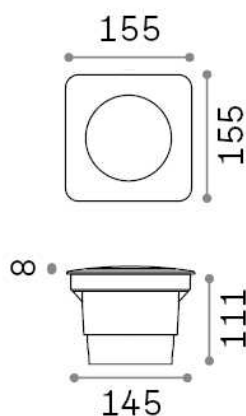

Общая информация

Экстерьер - Встраиваемый светильник

Outdoor ground recessed drive-over projector with integrated LED sources, enhanced protection and direct light emission indirect light emission

Еап	8021696120386
Пункт	GRAVITY PT SQUARE BIG
Установка	Встраиваемый светильник
Гарантия	5 years
Общий вес	0.78 kg
Объем	0.00431 м³

Техническая информация

Вес нетто	0.7 kg
Класс изоляции	II
Индекс защиты	IP67
Согласие	CE
Рабочая Температура	-15° ~ +45 °C
Dimmer	Determined by the light bulb
Выходная мощность	220-240 V AC
Источник питания	Not required
Сопротивление нагрузки	IK10