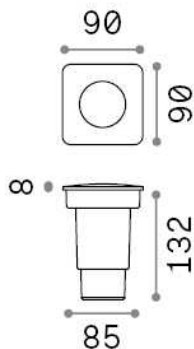

Общая информация

Экстерьер - Встраиваемый светильник

Outdoor ground recessed drive-over projector with integrated LED sources, enhanced protection and direct light emission indirect light emission

Еап	8021696120317
Пункт	GRAVITY PT SQUARE SMALL
Установка	Встраиваемый светильник
Гарантия	5 years
Общий вес	0.32 kg
Объем	0.001853 м³

Техническая информация

Вес нетто	0.27 kg
Класс изоляции	II
Индекс защиты	IP67
Согласие	CE
Рабочая Температура	-15° ~ +45 °C
Dimmer	Determined by the light bulb
Выходная мощность	220-240 V AC
Источник питания	Not required
Сопротивление нагрузки	IK10