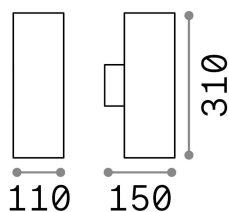

## Экстерьер - Настенные светильники

Outdoor wall mounted lamp with multiple sources and direct/indirect light emission

<b>Еап</b>	8021696163611
<b>Пункт</b>	GUN AP2 BIG COFFEE
<b>Установка</b>	Настенные светильники
<b>Гарантия</b>	5 years
<b>Общий вес</b>	1.75 kg
<b>Объем</b>	0.007109 м³

## Техническая информация

<b>Вес нетто</b>	1.35 kg
<b>Класс изоляции</b>	I
<b>Индекс защиты</b>	IP54
<b>Согласие</b>	CE
<b>Рабочая Температура</b>	-15° ~ +45 °C
<b>Dimmer</b>	Determined by the light bulb
<b>Выходная мощность</b>	220-240 V AC
<b>Источник питания</b>	Not required