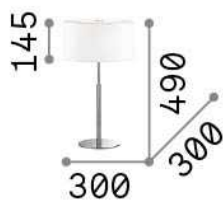

Общая информация

Интерьер - Настольные светильники

Indoor table lamp with multiple sources, in-built switch and diffuse light emission

Еап	8021696075532
Пункт	HILTON TL2
Установка	Настольные светильники
Гарантия	5 years
Общий вес	2.18 kg
Объем	-

Техническая информация

Вес нетто	2.18 kg
Класс изоляции	II
Индекс защиты	IP20
Согласие	CE
Рабочая Температура	0° ~ +40 °C
Dimmer	NO
Выходная мощность	220-240 V AC Integrated switch button
Источник питания	Not required

Информация об источнике

Интегрированный источник	Light bulb (not included)
Сменный источник	No
Власть	E14 max 2 x 28 W
Выбросы	Diffuse
Максимальное потребление	-