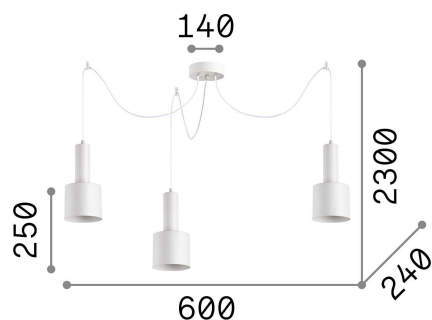

## Интерьер - Подвесы

Indoor suspended lamp with multiple sources and direct light emission

<b>Еап</b>	8021696231600
<b>Пункт</b>	HOLLY SP3 OTTONE
<b>Установка</b>	Подвесы
<b>Гарантия</b>	5 years
<b>Общий вес</b>	3.5 kg
<b>Объем</b>	0.025375 м³

## Техническая информация

<b>Вес нетто</b>	2.74 kg
<b>Класс изоляции</b>	II
<b>Индекс защиты</b>	IP20
<b>Согласие</b>	CE
<b>Рабочая Температура</b>	0° ~ +40 °C
<b>Dimmer</b>	Determined by the light bulb
<b>Выходная мощность</b>	220-240 V AC
<b>Источник питания</b>	Not required