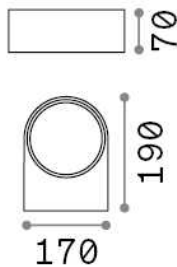

Общая информация

Экстерьер - Настенные светильники

Outdoor wall mounted lamp with direct/indirect light emission

Еап	8021696092218
Пункт	IKO AP1 GRIGIO
Установка	Настенные светильники
Гарантия	5 years
Общий вес	0.8 kg
Объем	0.00396 m ³

Техническая информация

Вес нетто	0.6 kg
Класс изоляции	I
Индекс защиты	IP54
Согласие	CE
Рабочая Температура	-15° ~ +45 °C
Dimmer	Determined by the light bulb
Выходная мощность	220-240 V AC
Источник питания	Not required