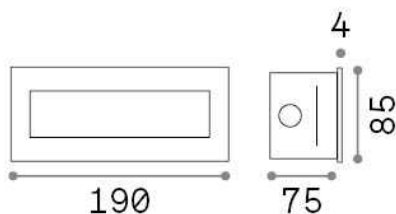

Общая информация

Экстерьер - Встраиваемый светильник

Outdoor wall recessed path light with integrated LED sources and direct light emission

Еап	8021696255804
Пункт	INDIO FI 8W
Установка	Встраиваемый светильник
Гарантия	5 years
Общий вес	1.82 kg
Объем	0.002299 м³

Техническая информация

Вес нетто	1.09 kg
Класс изоляции	I
Индекс защиты	IP65
Согласие	CE
Рабочая Температура	-15° ~ +45 °C
Dimmer	NO, On-Off
Выходная мощность	220-240 V AC 50/60 Hz
Источник питания	In-built, included Replaceable (by qualified operators only), electronic
Утопленные характеристики	175 x 68 - h. ≥ 75

Информация об источнике

Интегрированный источник	Integrated LED module
Сменный источник	Replaceable (by qualified operators only)
Власть	LED 8 W
Выбросы	Direct
Максимальное потребление	max 8,00 W
Функции LED	LED SMD OSRAM
ССТ LED	3000 K
Продолжительность LED (t. 25°c)	35000 h
CRI	> 80
SDCM	3
Угол светового луча	105°
Световой поток луча	960 lm
Полезный световой поток	290 lm
Лампа в комплекте	1 - E14 OLIVA 4W 3000K CRI80 SATIN